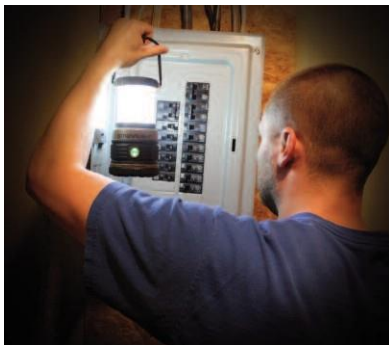

Конструкція ергономічної ручки дозволяє її фіксацію у вертикальному або похідному положенні; конструктивний гак забезпечує можливість підвішування ліхтаря

Ступінь водозахищеності на рівні IPX7 при занурення на глибину до 1 метра; ліхтар не тоне

Чотири білих світлодіода C4 з високим, середнім і низьким рівнями потужності

Червоний світлодіод з високим рівнем потужності і режимом SOS

Ви готові?

Доцільним є планування на випадок надзвичайних ситуацій, що призводять до повної відсутності електрики в результаті сильної спеки, ураганів, торнадо, ударів блискавок та інших збурювань природи. За таких суворих погодних умов, подібним до вищезазначених, важливого значення набуває зберігання "комплекту на випадок надзвичайних ситуацій". На веб сторінці CDC www.emergency.cdc.gov/preparedness/kit/disasters можна знайти перелік рекомендованих предметів з метою комплектування тривожної валізи, до якого також входить і ліхтар. Ліхтар Siege є ідеальним інструментом для освітлення вашого будинку, вашого автомобіля, а також для виконання робіт в офісі.